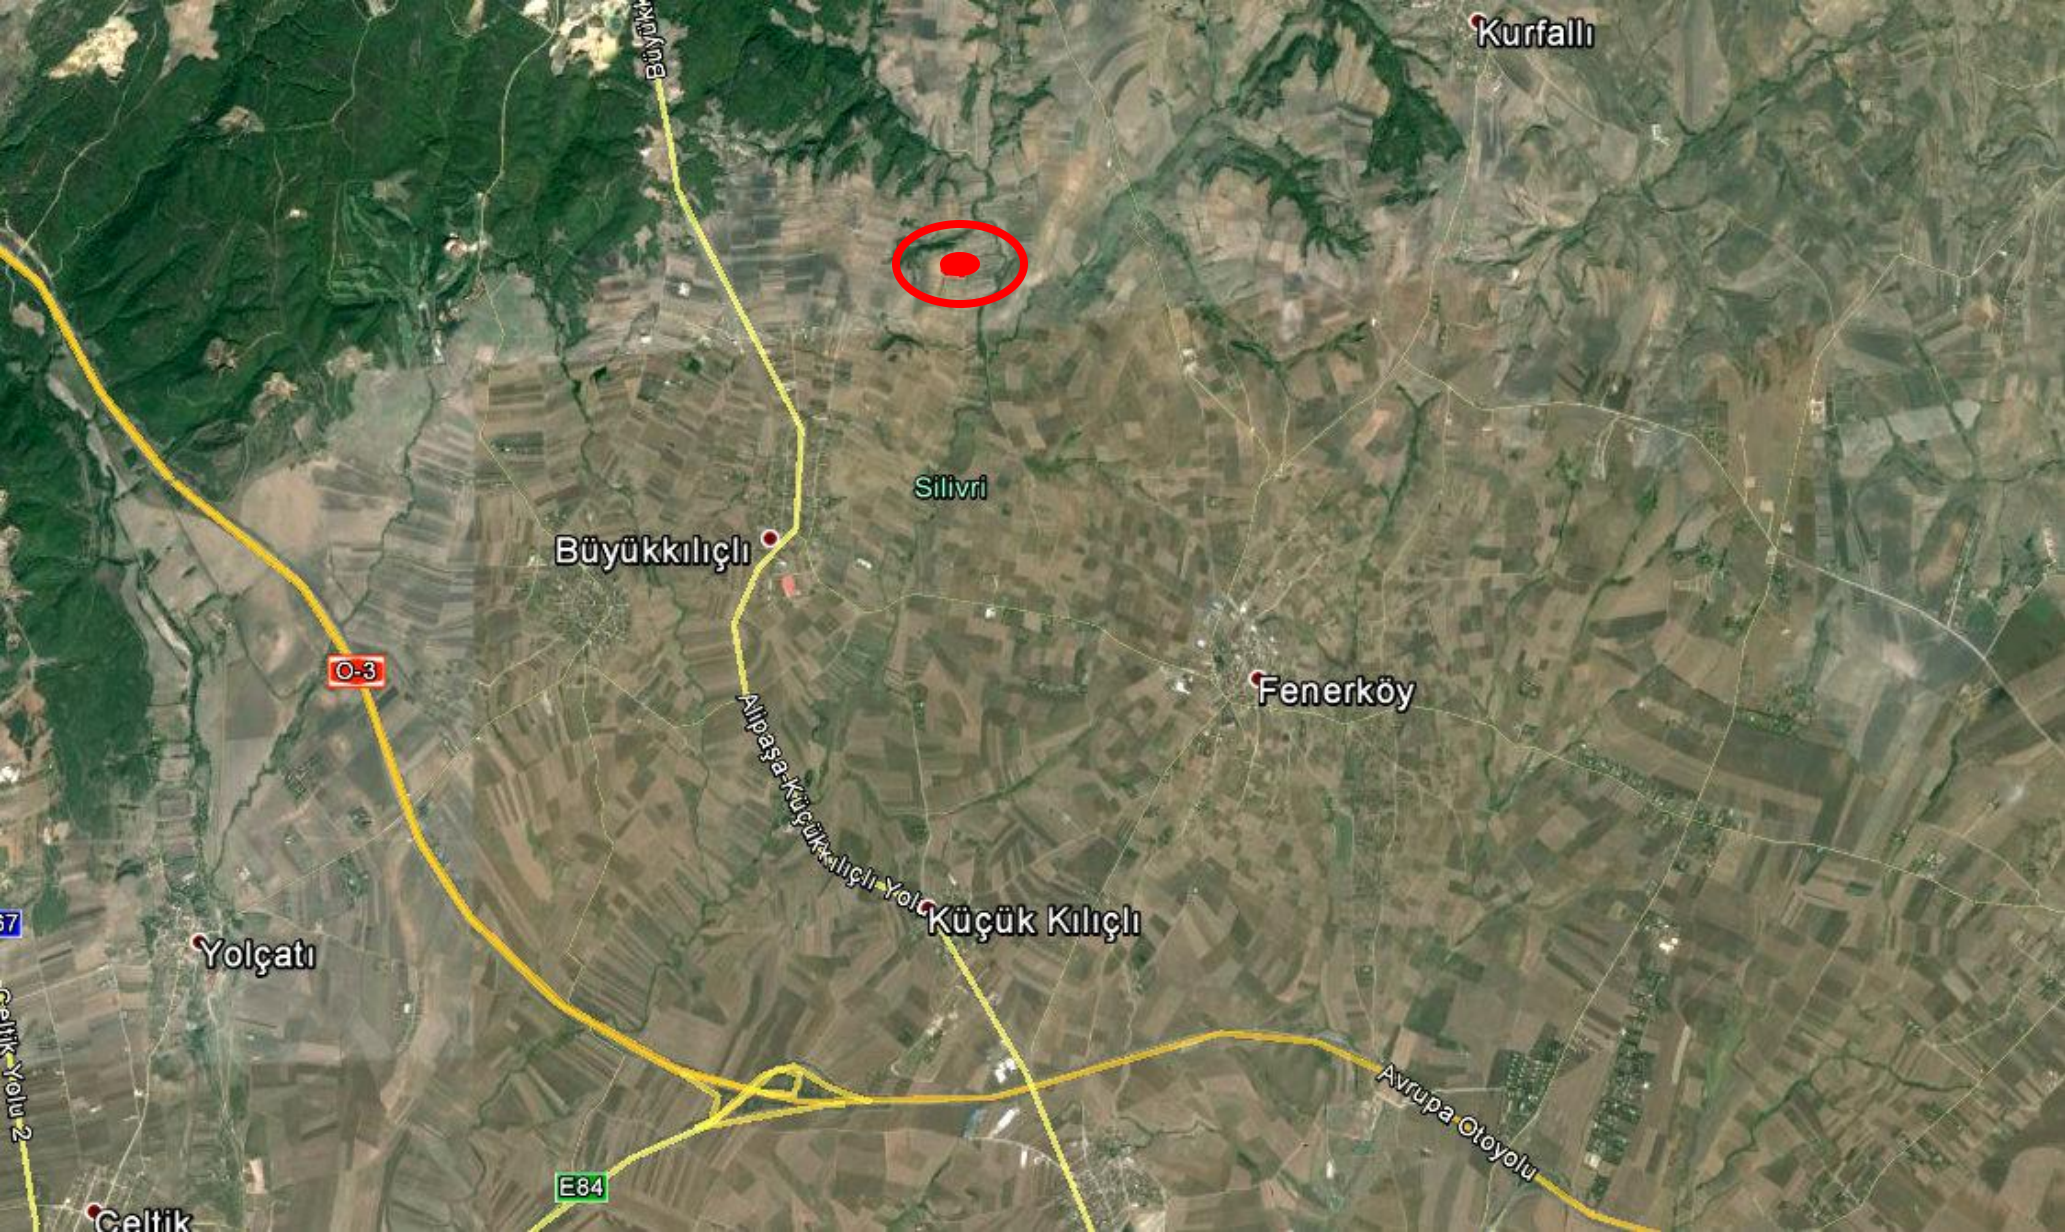

AkTekin
Gayrimenkul İnşaat

" projelerimiz hayalleriniz "

İSTANBUL - SİLİVRİ BÜYÜK KILIÇLI 1231 PARSEL

 **AkTekin**
Gayrimenkul İnşaat

www.aktekin.com.tr

Lokasyon 1

Lokasyon 2

Lokasyon 3

Lokasyon 4

Lokasyon 5

Lokasyon 6

Proje Bilgileri

İL	İLÇE	MAHALLE	PAFTA	ADA	PARSEL	ARSA ALAN (m2)
İSTANBUL	SİLİVRİ	BÜYÜK KILIÇLI	5	----	1231	9.900