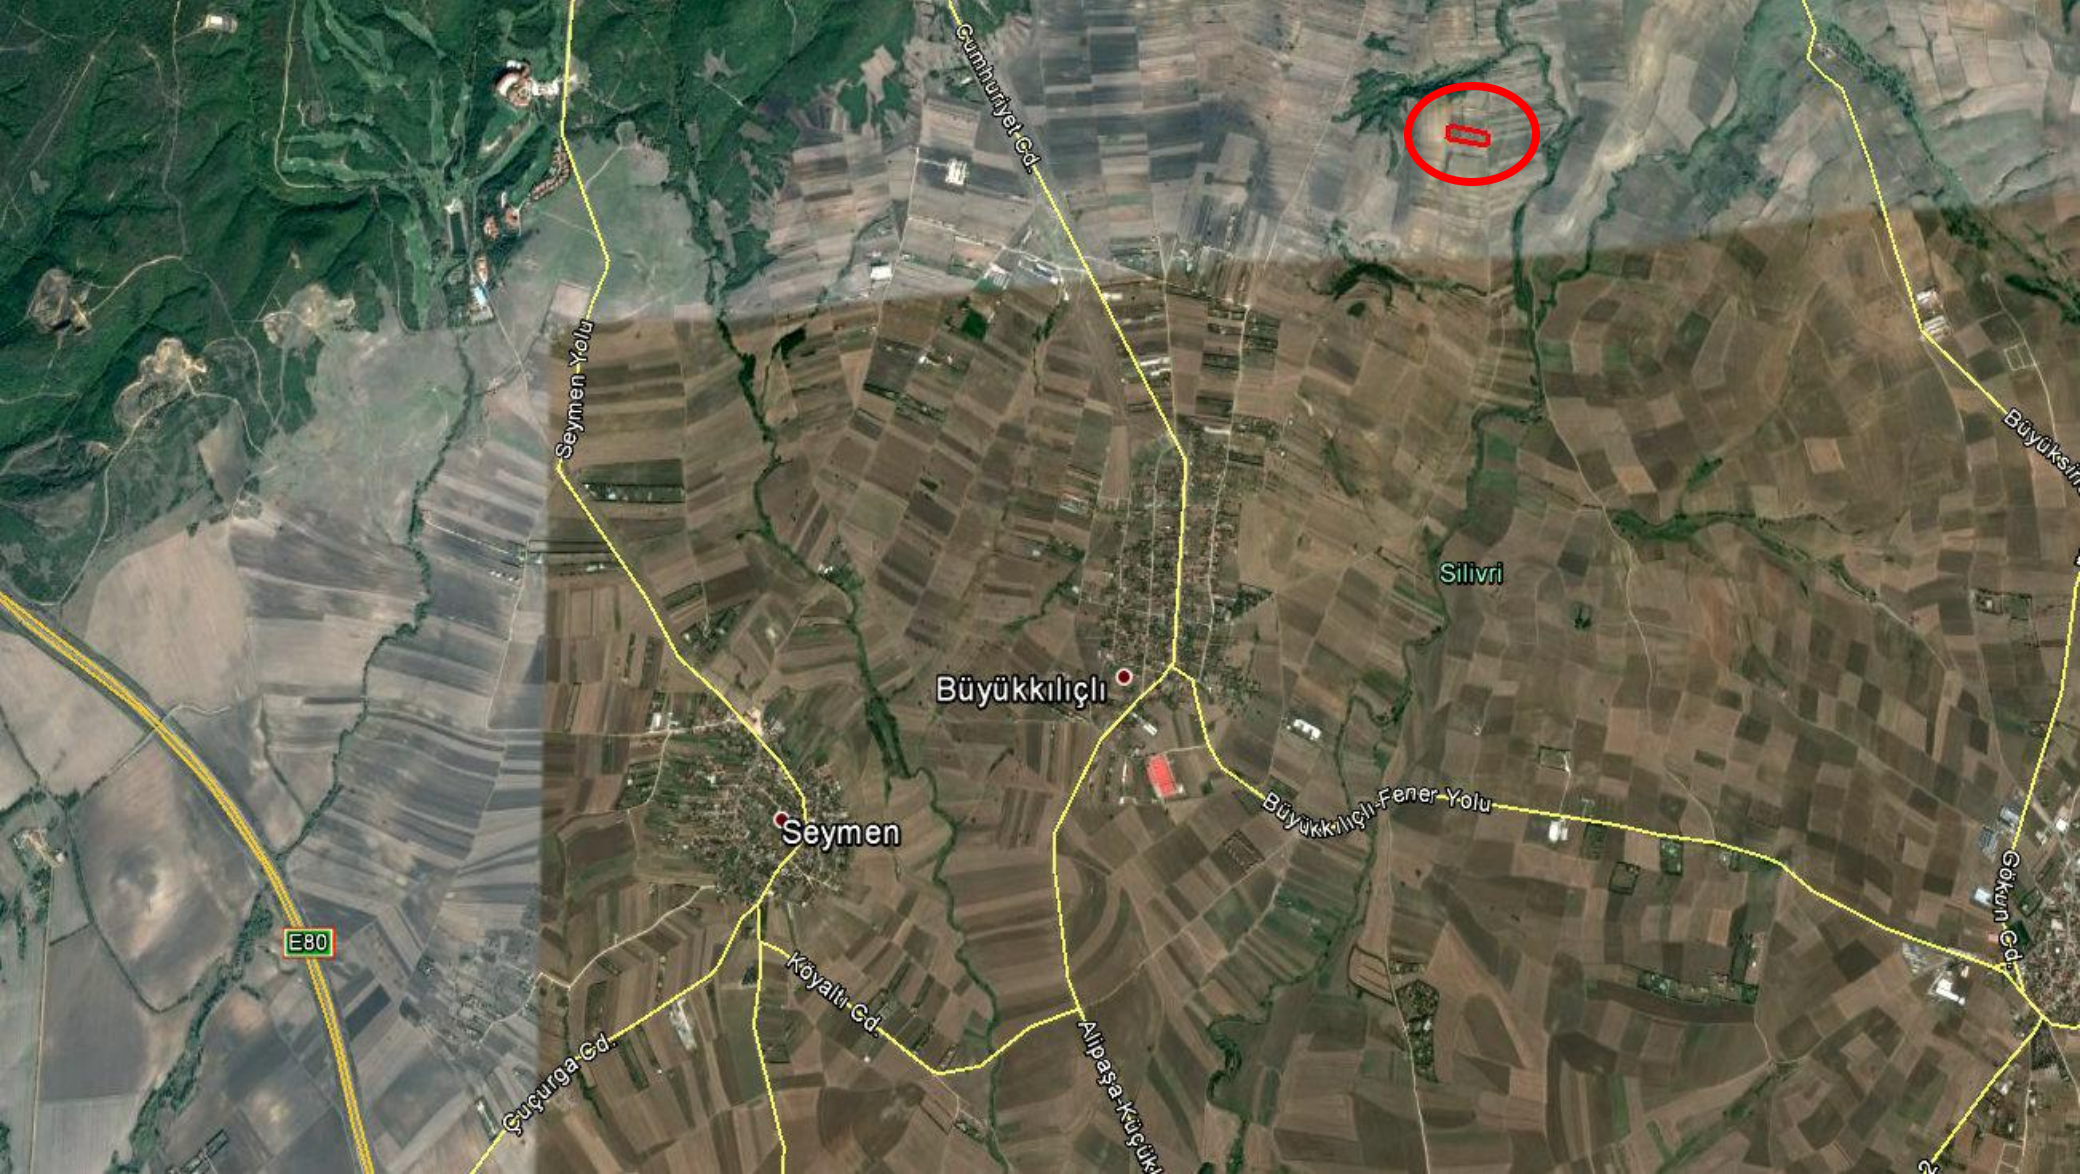

AkTekin
Gayrimenkul İnşaat

" projelerimiz hayalleriniz "

İSTANBUL - SİLİVRİ BÜYÜK KILIÇLI 1231 PARSEL

 **AkTekin**
Gayrimenkul İnşaat

www.aktekin.com.tr

Lokasyon 1

Lokasyon 2

Lokasyon 3

Lokasyon 4

Lokasyon 5

Lokasyon 6

Proje Bilgileri

İL	İLÇE	MAHALLE	PAFTA	ADA	PARSEL	ARSA ALAN (m2)
İSTANBUL	SİLİVRİ	BÜYÜK KILIÇLI	5	----	1231	9.900