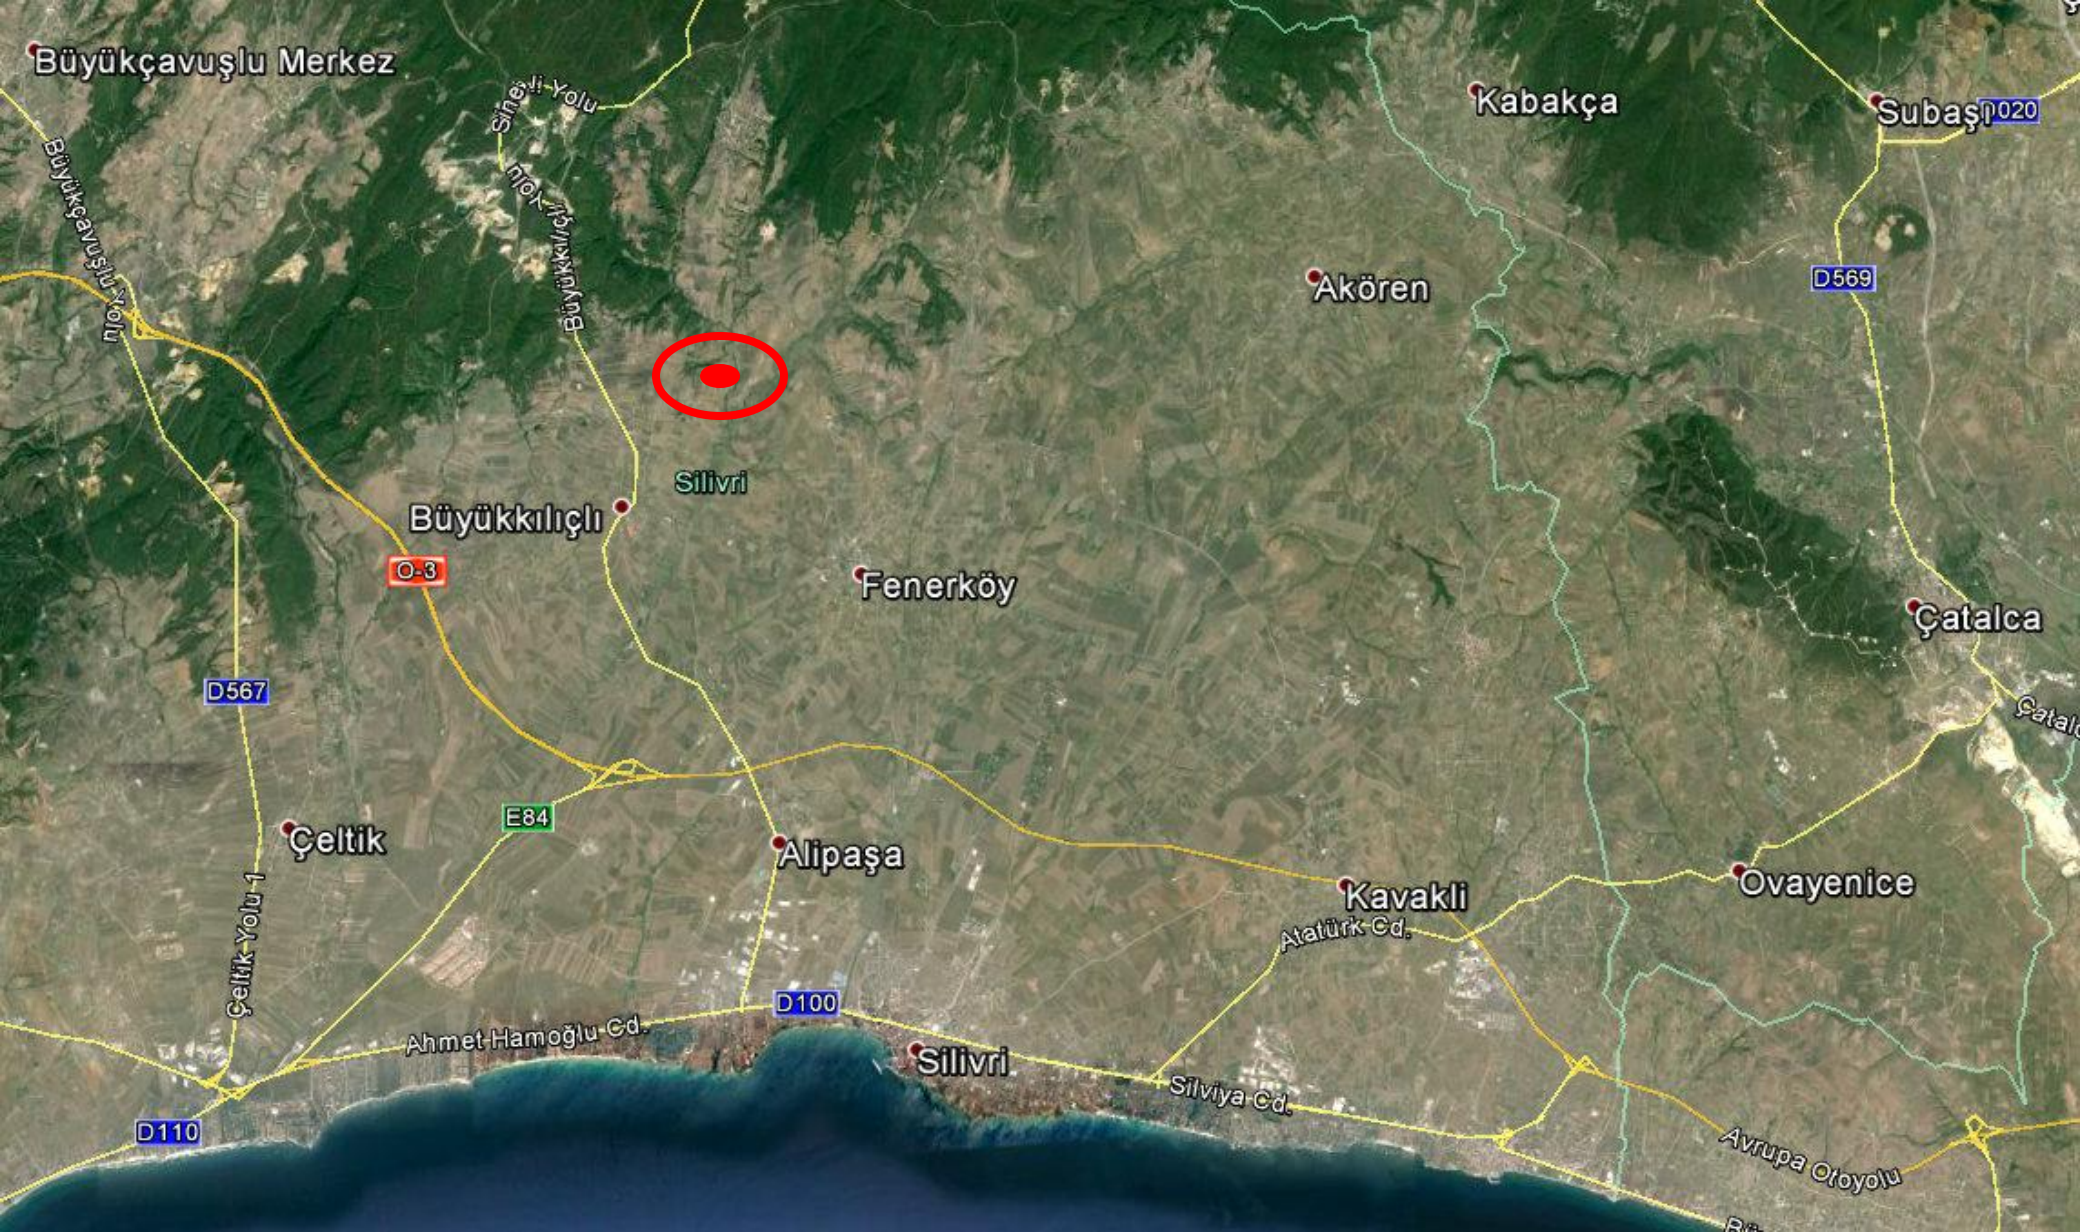

AkTekin
Gayrimenkul İnşaat

" projelerimiz hayalleriniz "

İSTANBUL - SİLİVRİ BÜYÜK KILIÇLI 1231 PARSEL

 **AkTekin**
Gayrimenkul İnşaat

www.aktekin.com.tr

Lokasyon 1

Lokasyon 2

Lokasyon 3

Lokasyon 4

Lokasyon 5

Lokasyon 6

Proje Bilgileri

İL	İLÇE	MAHALLE	PAFTA	ADA	PARSEL	ARSA ALAN (m2)
İSTANBUL	SİLİVRİ	BÜYÜK KILIÇLI	5	----	1231	9.900