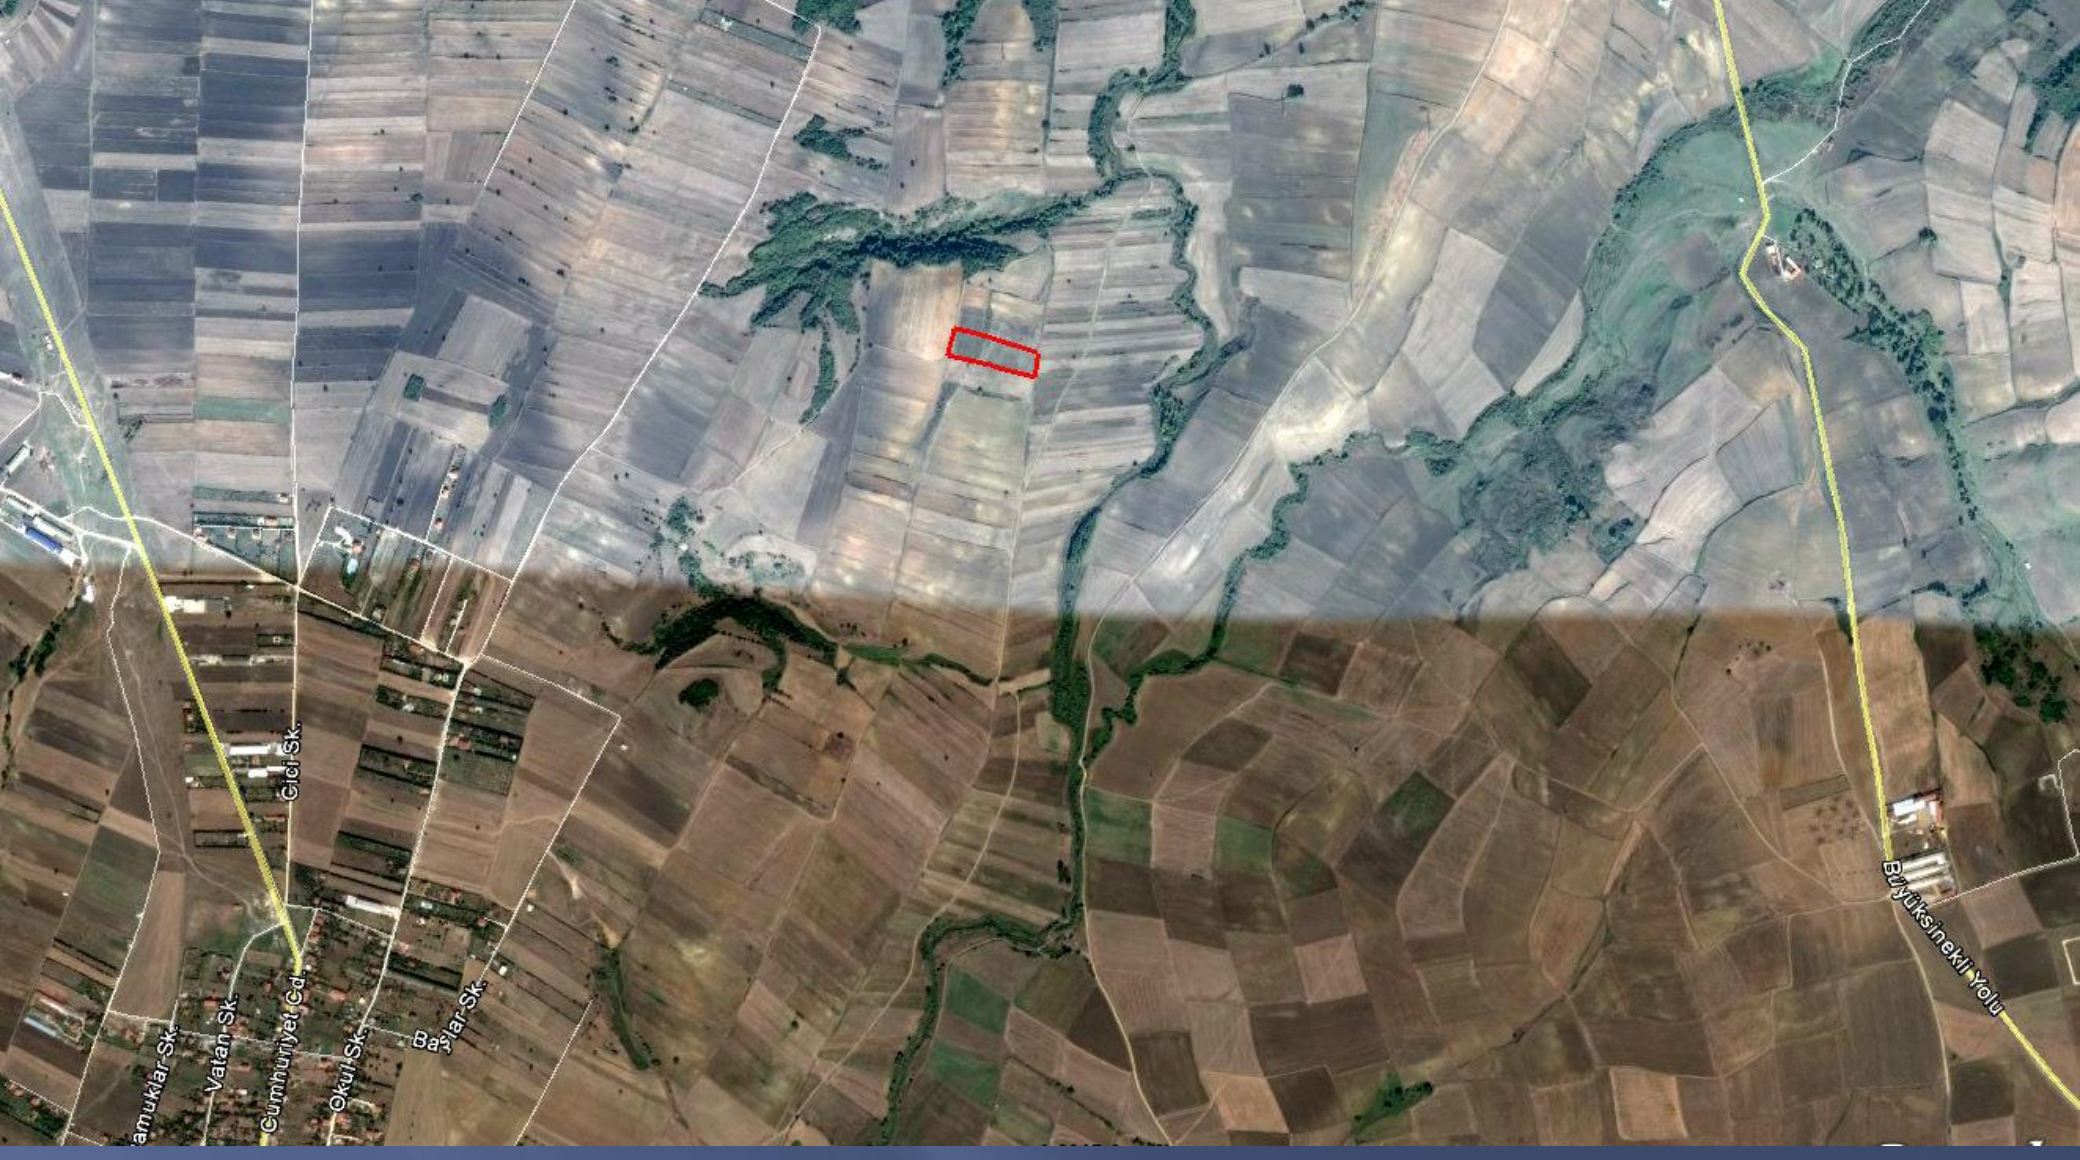

AkTekin
Gayrimenkul İnşaat

" projelerimiz hayalleriniz "

İSTANBUL - SİLİVRİ BÜYÜK KILIÇLI 1231 PARSEL

 **AkTekin**
Gayrimenkul İnşaat

www.aktekin.com.tr

Lokasyon 1

Lokasyon 2

Lokasyon 3

Lokasyon 4

Lokasyon 5

Lokasyon 6

Proje Bilgileri

İL	İLÇE	MAHALLE	PAFTA	ADA	PARSEL	ARSA ALAN (m2)
İSTANBUL	SİLİVRİ	BÜYÜK KILIÇLI	5	----	1231	9.900