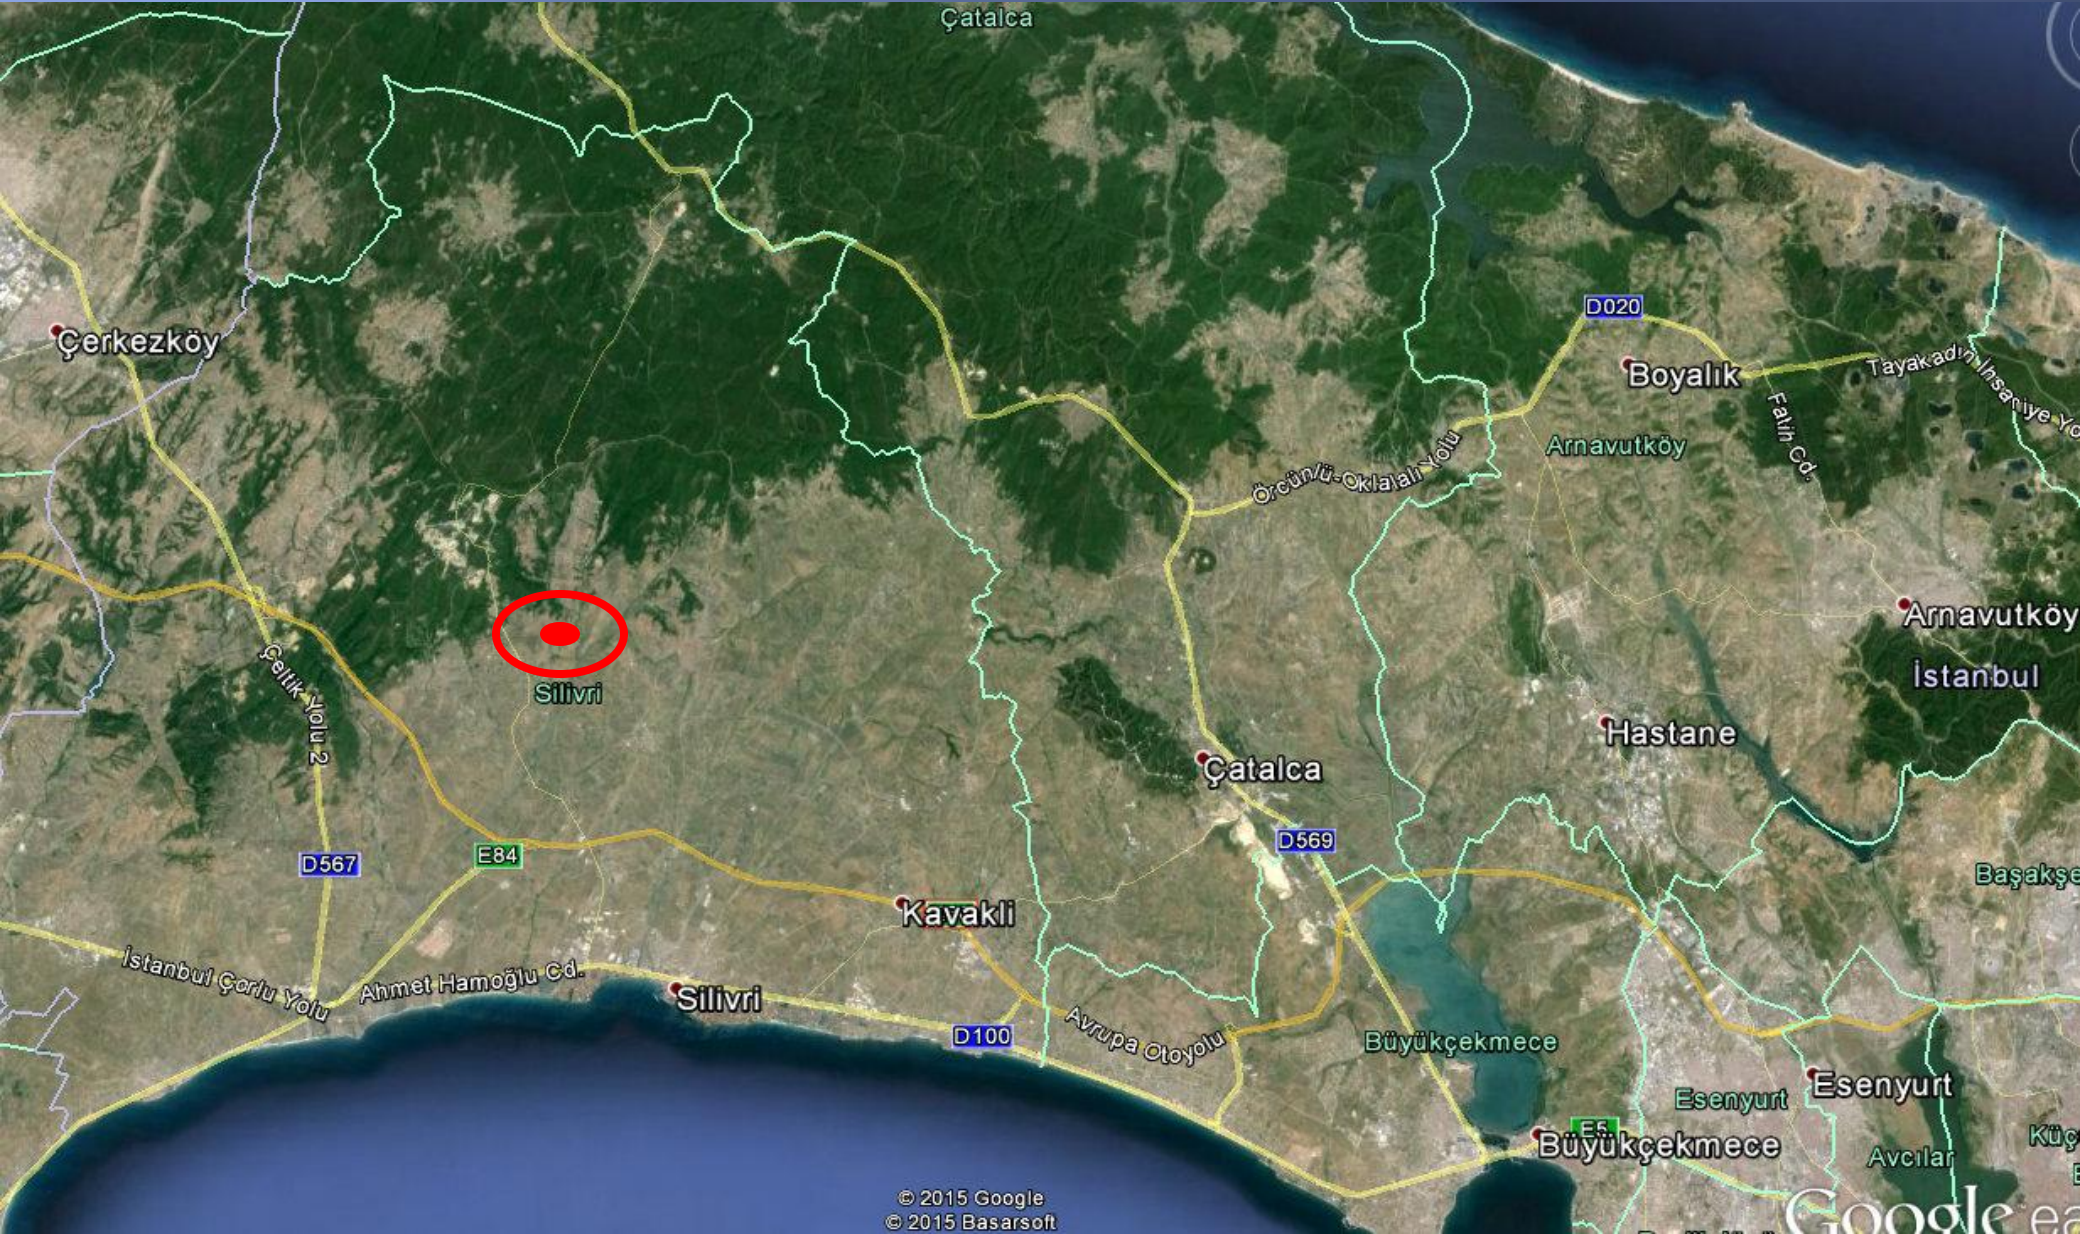

AkTekin
Gayrimenkul İnşaat

" projelerimiz hayalleriniz "

İSTANBUL - SİLİVRİ BÜYÜK KILIÇLI 1231 PARSEL

 **AkTekin**
Gayrimenkul İnşaat

www.aktekin.com.tr

Lokasyon 1

Lokasyon 2

Lokasyon 3

Lokasyon 4

Lokasyon 5

Lokasyon 6

Proje Bilgileri

İL	İLÇE	MAHALLE	PAFTA	ADA	PARSEL	ARSA ALAN (m2)
İSTANBUL	SİLİVRİ	BÜYÜK KILIÇLI	5	----	1231	9.900